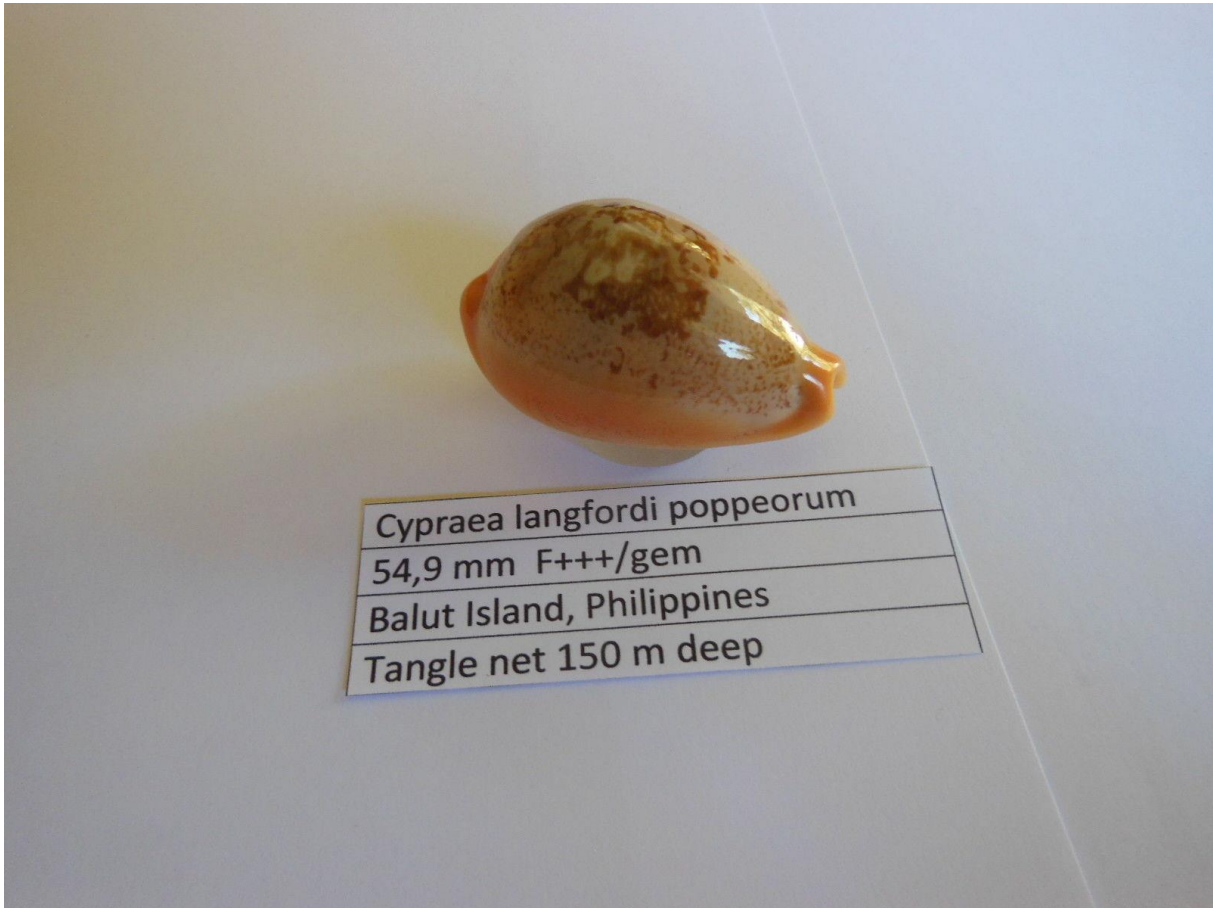

Cypraea langfordi poppeorum
54,9 mm F+++ / gem ; Balut Island, Philippines
tangle net 150 m deep
160 \$, Jan 2019

Cypraea langfordi poppeorum
54,9 mm F+++ /gem
Balut Island, Philippines
Tangle net 150 m deep

Cypraea langfordi poppeorum
54,9 mm F+++ /gem
Balut Island, Philippines
Tangle net 150 m deep

Cypraea langfordi poppeorum
54,9 mm F+++ /gem
Balut Island, Philippines
Tangle net 150 m deep

Cypraea langfordi poppeorum
54,9 mm F+++ /gem
Balut Island, Philippines
Tangle net 150 m deep